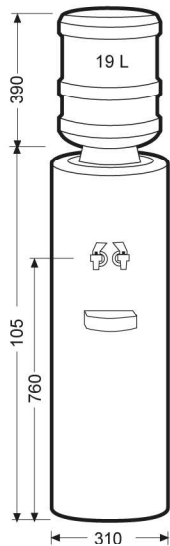

M-77

Canaletas Serie 7

Idealer Wasserspender für jedes Unternehmen und jede Umgebung
Flexibel einsetzbar, da nur Stromanschluss nötig.

Für 25 - 30 Nutzer geeignet.

Hohe Qualität. Komplett aus rostfreiem Edelstahl A-304.

Wassertemperatur bequem regulierbar (Thermostat).

M-72: Modell mit Heißwasseroption (Wassertemperatur bis zu 85°C).

Großer, bequem entleerbarer Tropfenfänger.

Modell M-77

Kaltwasserhahn.
Umgebungstemperaturhahn.

Modell M-72

Modell mit Heißwasseroption
bis zu 90 °C
Kaltwasserhahn.
Heißwasserhahn.

Maße

Breite: 31 cm, Tiefe: 31 cm
Höhe inkl. Flasche: 144 cm
Gewicht: 15.5 kg

Material: Kunststoff

Leistungsaufnahme

max. 125 Watt